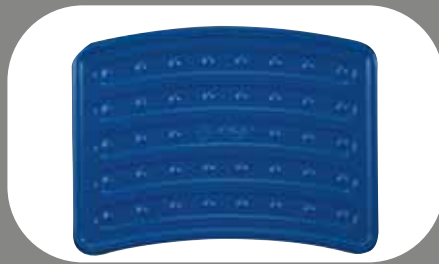

# Galvanizli merdiven

 ege®

- İlave tabla basamağı
- Tamamı elektrostatik fırınlanmış toz boya
- Kolay açılıp kapanabilme özelliği
- Kullanıma hazır tekli şık ambalaj
- Çizilmeyi önleyen plastik takozlar
- Kaymayı önleyen özel tasarımlı basamaklar
- Ev ve işyerlerinde dekoratif kullanım
- Extra top step
- Completely electrostatic stainless painted
- Practical folding away
- Ready to use in stylish single pack
- Legs feet made of antiskidding material
- Special designed step to avoid skidding
- Decorative appearance for both home and industry use
- Дополнительная верхняя ступень
- Качественная окраска порошковой краской
- Легкая сборка
- Качественная упаковка
- Пластиковые ножки, предотвращающие скольжение и царапание поверхности
- Специально сконструированные ступени, предотвращающие скольжение
- Декоративное применение как в домашнем так и в промышленном обиходе

Renk Seçenekleri  
Color Options  
Цвета

Beyaz  
White  
Белый

Gri  
Grey  
Серый

Ege	Barcod	1 pc	kg	axbxc=cm	pc m <sup>3</sup>	axbxc=cm	n°pc	n° m <sup>2</sup>	axbxc=cm
18502	8697435185024	3.80	150	47x5x86	0.020	49x12x85	1	0.050	40x47x83
18503	8697435185031	5.15	150	47x6x113	0.032	49x12x115	1	0.068	58x47x105
18504	8697435185048	6.50	150	47x7x140	0.046	49x12x140	1	0.082	76x47x130